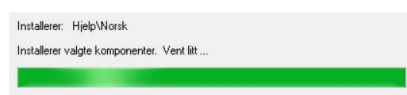

## Installasjon

- Velg Neste på alle de første delene av installasjonen, inntil
- Du må hake av at du godtar betingelsene for bruk av programmet.

LISENSAVTALE FOR SLUTTBRUKERE ("EULA") FOR PROMETHEAN ACTIVINSPIRE PROFESSIONAL V-2.10  
Dette er lisensavtalen for sluttbrukere av ActivInspire Professional Edition-programvaren ("programvaren") fra Promethean. MERK AT VISSE LAND KAN HA SPESIFIKKE BEGRENSINGER FOR BRUK ELLER SPESIFIKKE TILLATELSER ELLER KRAVSFRAFALL SOM GJELDER FOR DENNE EULA FRA TID TIL ANNEN. SJEKK WEBOMRÅDET

Jeg aksepterer vilkårene i lisensavtalen  
 Jeg aksepterer ikke vilkårene i lisensavtalen

allShield

< Tilbake Neste > Avbryt

- ActivInspire installeres nå på din datamaskin.

- Velg Fullfør. Programmet er nå installert.