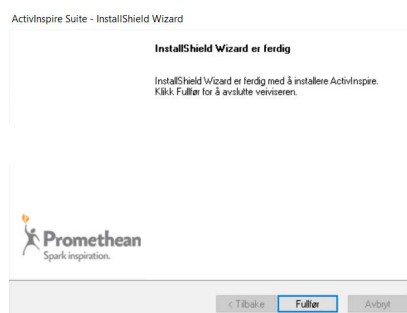

Jeg aksepterer vilkårene i lisensavtalen  
 Jeg aksepterer ikke vilkårene i lisensavtalen

allShield

< Tilbake Neste > Avbryt

- ActivInspire installeres nå på din datamaskin.

- Velg Fullfør. Programmet er nå installert.