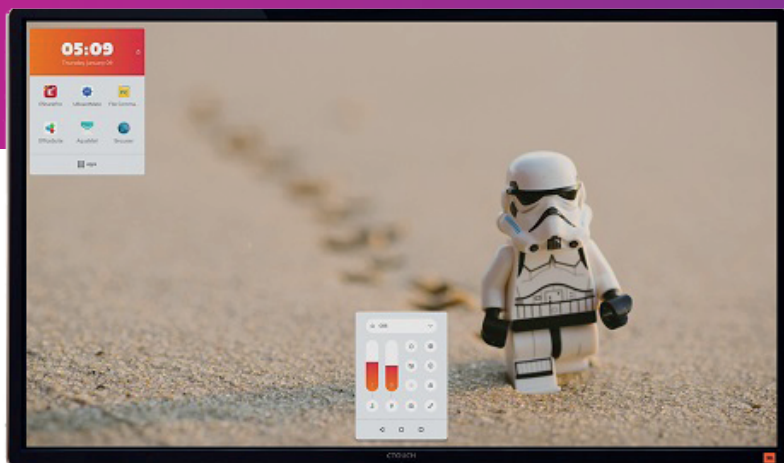

PRØV EN CTOUCH RIVA

Nå tilbyr vi demo og utlån, slik at du kan prøve en Ctouch Riva på den måten du selv ønsker!

Online demo med pedagog

Vil du helst ha en 100% online visning av en Ctouch Riva? Med vår online demo får du via videokonferanse en grundig gjennomgang av Riva, med dens gode pedagogiske funksjoner og bruksområder.

Demo på din skole!

Få besøk av en rådgiver som viser din skole hvordan man bruker skjermen til å engasjere og samhandle i undervisning og læring.

Lån en skjerm i 30 dager!

Med utlånsavtale kan du låne skjermen i 30 dager, slik at du får testet den ut skikkelig før du eventuelt kjøper. Opplæring er inkludert i avtalen.

**Avtal en demo
av Riva i dag!**